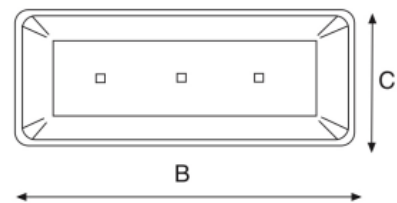

Product details

 Sizes (cm)
A= 36
B= 40

09030

Fioriera rettangolare 40x20 cm - 8 lt
Rectangular garden pot 40x20 cm - 8 lt
Rechteckiges Pflanzgefäß 40x20 cm - 8 lt

Package details

 Sizes (cm) 41,5 x 41 x 60
 Weight 10,5 Kg
 Pcs N. 24
 Type Box

Product details

 Sizes (cm)
A= 17
B= 40
C= 19,5

09031

Fioriera rettangolare 50x20 cm - 10,5 lt
Rectangular garden pot 50x20 cm - 10,5 lt
Rechteckiges Pflanzgefäß 50x20 cm - 10,5 lt

Package details

 Sizes (cm) 51 x 41 x 60
 Weight 13,6 Kg
 Pcs N. 24
 Type Box

Product details

 Sizes (cm)
A= 17
B= 50
C= 19,5

Vasi da giardino
Garden pots
Gartentöpfen

09032

Fioriera rettangolare 60x20 cm - 12 lt
Rectangular garden pot 60x20 cm - 12 lt
Rechteckiges Pflanzgefäß 60x20 cm - 12 lt