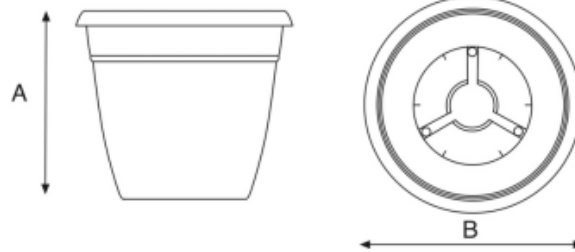

 Sizes (cm)
38,5 x 38,5 x 29

 Weight
11,8 Kg

 Pcs
N. 50

 Type
Box

Product details

 Sizes (cm)
A= 6
B= 38

09010

Vaso da giardinaggio 15 cm - 1,5 lt
Garden pot 15 cm - 1,5 lt
Gartentopf 15 cm - 1,5 lt

Package details

 Sizes (cm) 53,5 x 39 x 49
 Weight 12 Kg
 Pcs N. 150
 Type Box

Product details

 Sizes (cm)
A= 13
B= 15

09011

Vaso da giardinaggio 20 cm - 4,5 lt
Garden pot 20 cm - 4,5 lt
Gartentopf 20 cm - 4,5 lt