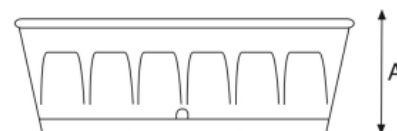

Product details

 Sizes (cm)
A= 17
B= 40
C= 19,5

09031

Fioriera rettangolare 50x20 cm - 10,5 lt
Rectangular garden pot 50x20 cm - 10,5 lt
Rechteckiges Pflanzgefäß 50x20 cm - 10,5 lt

Package details

 Sizes (cm) 51 x 41 x 60
 Weight 13,6 Kg
 Pcs N. 24
 Type Box

Product details

 Sizes (cm)
A= 17
B= 50
C= 19,5

Vasi da giardino
Garden pots
Gartentöpfen

09032

Fioriera rettangolare 60x20 cm - 12 lt
Rectangular garden pot 60x20 cm - 12 lt
Rechteckiges Pflanzgefäß 60x20 cm - 12 lt