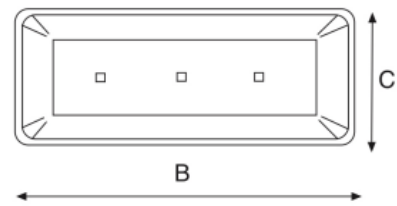

 Sizes (cm)
A= 32
B= 35

09018

Vaso da giardinaggio 40 cm - 35 lt
Garden pot 40 cm - 35 lt
Gartentopf 40 cm - 35 lt

Package details

 Sizes (cm)
44 x 44 x 45

 Weight
10 Kg

 Pcs
N. 10

 Type
Tubular net

Product details

 Sizes (cm)
A= 36
B= 40

09030

Fioriera rettangolare 40x20 cm - 8 lt
Rectangular garden pot 40x20 cm - 8 lt
Rechteckiges Pflanzgefäß 40x20 cm - 8 lt

Package details

 Sizes (cm) 41,5 x 41 x 60
 Weight 10,5 Kg
 Pcs N. 24
 Type Box

Product details

 Sizes (cm)
A= 17
B= 40
C= 19,5

09031

Fioriera rettangolare 50x20 cm - 10,5 lt
Rectangular garden pot 50x20 cm - 10,5 lt
Rechteckiges Pflanzgefäß 50x20 cm - 10,5 lt

Package details

 Sizes (cm) 51 x 41 x 60
 Weight 13,6 Kg
 Pcs N. 24
 Type Box