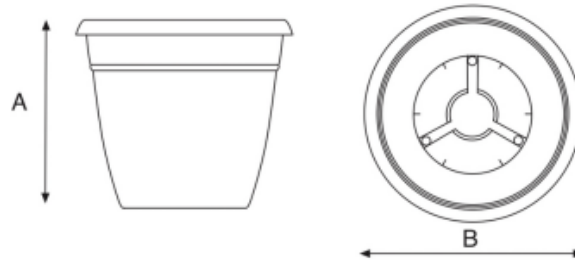

Vaso da giardinaggio 30 cm - 15 lt
Garden pot 30 cm - 15 lt
Gartentopf 30 cm - 15 lt

Package details

 Sizes (cm)
33 x 33 x 75

 Weight
10,9 Kg

 Pcs
N. 25

 Type
Tubular net

Product details

 Sizes (cm)
A= 27
B= 30

09017

Vaso da giardinaggio 35 cm - 24 lt
Garden pot 35 cm - 24 lt
Gartentopf 35 cm - 24 lt

Package details

 Sizes (cm)
39 x 39 x 42

 Weight
6,5 Kg

 Pcs
N. 10

 Type
Tubular net

Product details

 Sizes (cm)
A= 32
B= 35

09018

Vaso da giardinaggio 40 cm - 35 lt
Garden pot 40 cm - 35 lt
Gartentopf 40 cm - 35 lt

Package details

 Sizes (cm)
44 x 44 x 45

 Weight
10 Kg

 Pcs
N. 10

 Type
Tubular net