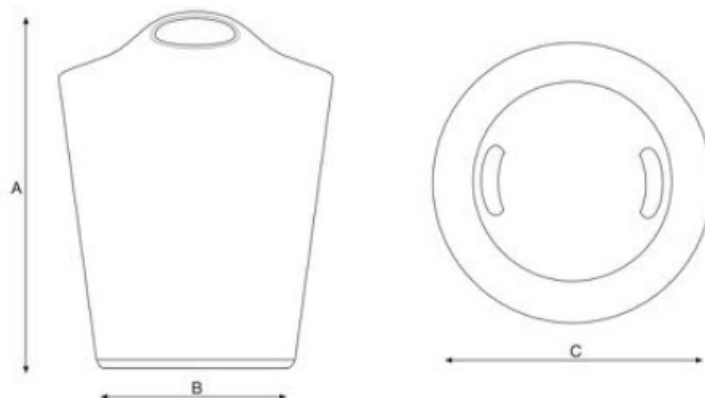

Cestone multiuso
Grand corbeille
Cesta multiusos

07070

Cestone multiuso lt 60
Grand corbeille lt 60
Cesta multiusos 60lt

Package details

 Sizes (cm)
47 x 47 x 65

 Weight
9 Kg

 Pcs
N. 6

 Type
Tubular net

Product details

 Sizes (cm)
A= 55
B= 34,5
C= 46

Cestini gettacarta
Corbeille a papier
Papeleras

07067

Cestino gettacarta lt 13
Corbeille a papier lt 13
Papelera 13lt

Package details

 Sizes (cm)
30 x 30 x 85

 Sizes (cm)	 Weight	 Pcs	 Type
38 x 32 x 24	3,8 Kg	N. 12	Box

Product details

 Sizes (cm)
A= 28
B= 11
C= 5,5

Scope
Balais
Escobas

17920

Scopa esterni
Balai de l'exterior
Escoba de exterior

Package details

 Sizes (cm)
36 x 32 x 34

Sottovaso Ø 12
Dessous de vase Ø 12
Platillo Ø 12

Package details

 Sizes (cm)  Weight  Pcs  Type
35 x 24,5 x 25,5 6,3 Kg N. 300 Box

Product details

 Sizes (cm)
A= 3
B= 12

25082

Sottovaso Ø 14
Dessous de vase Ø 14
Platillo Ø 14