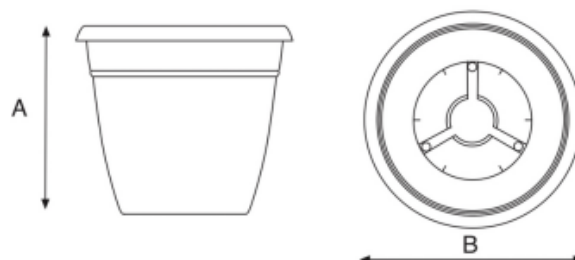

Product details

 Sizes (cm)
A= 18
B= 20

09013

Vaso da giardinaggio 25 cm - 8 lt

Vase jardin 25 cm - 8 lt

Maceta de jardín 25 cm - 8 lt

Package details

 Sizes (cm)
27 x 27 x 55

Maceta de jardín 30 cm - 15 lt

Package details

 Sizes (cm)
33 x 33 x 75

 Weight
10,9 Kg

 Pcs
N. 25

 Type
Tubular net

Product details

 Sizes (cm)
A= 27
B= 30

Vasi da giardino
Vases de jardin
Macetas de jardín

09017

Vaso da giardinaggio 35 cm - 24 lt

Vase jardin 35 cm - 24 lt

Maceta de jardín 35 cm - 24 lt

Package details

 Sizes (cm)
39 x 39 x 42

 Weight
6,5 Kg