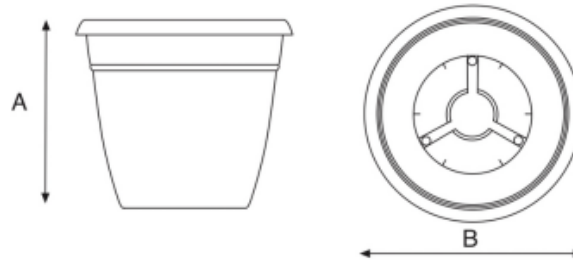

Product details

 Sizes (cm)
A= 18
B= 20

09013

Vaso da giardinaggio 25 cm - 8 lt

Vase jardin 25 cm - 8 lt

Maceta de jardín 25 cm - 8 lt

Package details

 Sizes (cm)
27 x 27 x 55

Maceta de jardín 30 cm - 15 lt

Package details

 Sizes (cm)
33 x 33 x 75

 Weight
10,9 Kg

 Pcs
N. 25

 Type
Tubular net

Product details

 Sizes (cm)
A= 27
B= 30

Vasi da giardino
Vases de jardin
Macetas de jardín

09017

Vaso da giardinaggio 35 cm - 24 lt

Vase jardin 35 cm - 24 lt

Maceta de jardín 35 cm - 24 lt

Package details

 Sizes (cm)
39 x 39 x 42

 Weight
6,5 Kg

 Pcs
N. 10

 Type
Tubular net

Product details

 Sizes (cm)
A= 32
B= 35

09018

Vaso da giardinaggio 40 cm - 35 lt

Vase jardin 40 cm - 35 lt

Maceta de jardín 40 cm - 35 lt