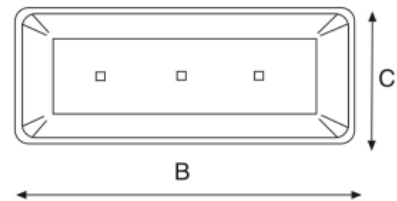

09030

Fioriera rettangolare 40x20 cm - 8 lt
Vase jardin rectangulaire 40x20 cm - 8 lt
Maceta de jardín rectangular 40x20 cm - 8 lt

Package details

 Sizes (cm) 41,5 x 41 x 60
 Weight 10,5 Kg
 Pcs N. 24
 Type Box

Product details

 Sizes (cm)
A= 17
B= 40
C= 19,5

09031

Fioriera rettangolare 50x20 cm - 10,5 lt
Vase jardin rectangulaire 50x20 cm - 10,5 lt
Maceta de jardín rectangular 50x20 cm - 10,5 lt

Package details

 Sizes (cm) 51 x 41 x 60
 Weight 13,6 Kg
 Pcs N. 24
 Type Box

Product details

 Sizes (cm)
A= 17
B= 50
C= 19,5

Vasi da giardino
Vases de jardin
Macetas de jardín

09032

Fioriera rettangolare 60x20 cm - 12 lt
Vase jardin rectangulaire 60x20 cm - 12 lt
Maceta de jardín rectangular 60x20 cm - 12 lt