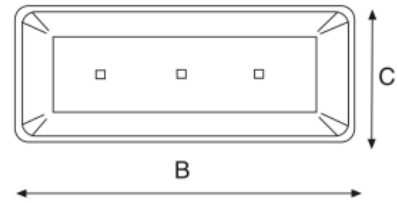

 Pcs
N. 10

 Type
Tubular net

Product details

 Sizes (cm)
A= 32
B= 35

09018

Vaso da giardinaggio 40 cm - 35 lt

Vase jardin 40 cm - 35 lt

Maceta de jardín 40 cm - 35 lt

Package details

 Sizes (cm)
44 x 44 x 45

 Weight
10 Kg

 Pcs
N. 10

 Type
Tubular net

Product details

 Sizes (cm)
A= 36
B= 40

Vasi da giardino
Vases de jardin
Macetas de jardín

09030

Fioriera rettangolare 40x20 cm - 8 lt
Vase jardin rectangulaire 40x20 cm - 8 lt
Maceta de jardín rectangular 40x20 cm - 8 lt

Package details

 Sizes (cm) 41,5 x 41 x 60
 Weight 10,5 Kg
 Pcs N. 24
 Type Box