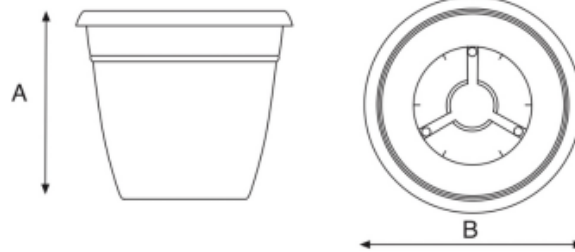

Product details

 Sizes (cm)
A= 5
B= 34

25105

Sottovaso Ø 38
Dessous de vase Ø 38
Platillo Ø 38

Package details

 Sizes (cm)	 Weight	 Pcs	 Type
38,5 x 38,5 x 29	11,8 Kg	N. 50	Box

Product details

 Sizes (cm)
A= 6
B= 38

Vasi da giardino
Vases de jardin
Macetas de jardín

09010

Vaso da giardinaggio 15 cm - 1,5 lt

Vase jardin 15 cm - 1,5 lt

Maceta de jardín 15 cm - 1,5lt

Package details

 Sizes (cm) 53,5 x 39 x 49
 Weight 12 Kg
 Pcs N. 150
 Type Box

Product details

 Sizes (cm)
A= 13
B= 15

09011

Vaso da giardinaggio 20 cm - 4,5 lt

Vase jardin 20 cm - 4,5 lt

Maceta de jardín 20 cm - 4,5 lt

Package details

 Sizes (cm) 23 x 23 x 50
 Weight 3,9 Kg
 Pcs N. 25
 Type Tubular net

Product details

 Sizes (cm)
A= 18
B= 20

09013

Vaso da giardinaggio 25 cm - 8 lt

Vase jardin 25 cm - 8 lt

Maceta de jardín 25 cm - 8 lt

Package details

 Sizes (cm)
27 x 27 x 55